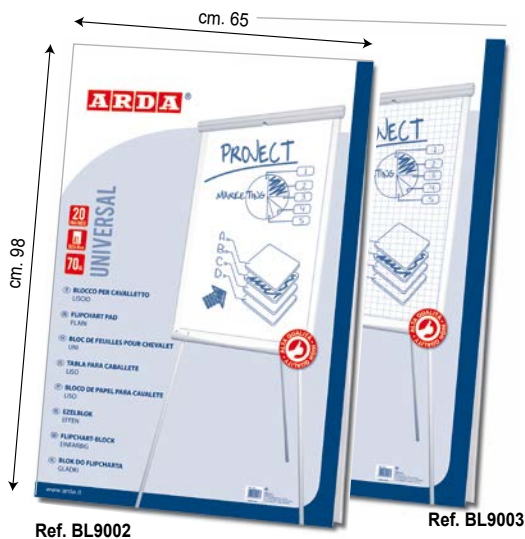

Art.	EAN13 art.	Descrizione / Description	INNER pcs	EAN13 inner	MASTER pcs
BL9002	8007024504165	cm.65x98 - bianco / white / blanc	5	8007024504189	5
BL9003	8007024504172	cm.65x98 - quadrett./gridded/quadr.	5	8007024504196	5