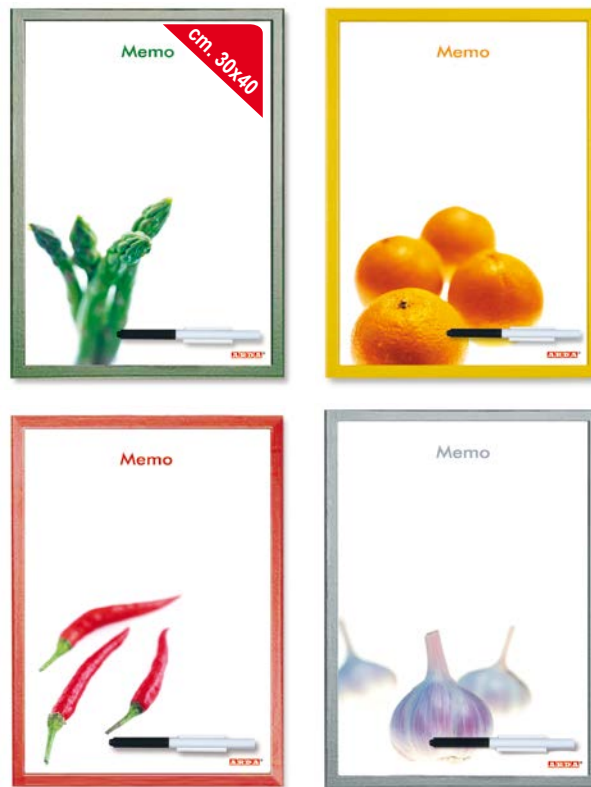

Ref. 993

Art.	EAN13 art.	Descrizione / Description	INNER pcs	EAN13 inner	MASTER pcs
993	8007024009936	cm. 30x40	10	8007024502109	10